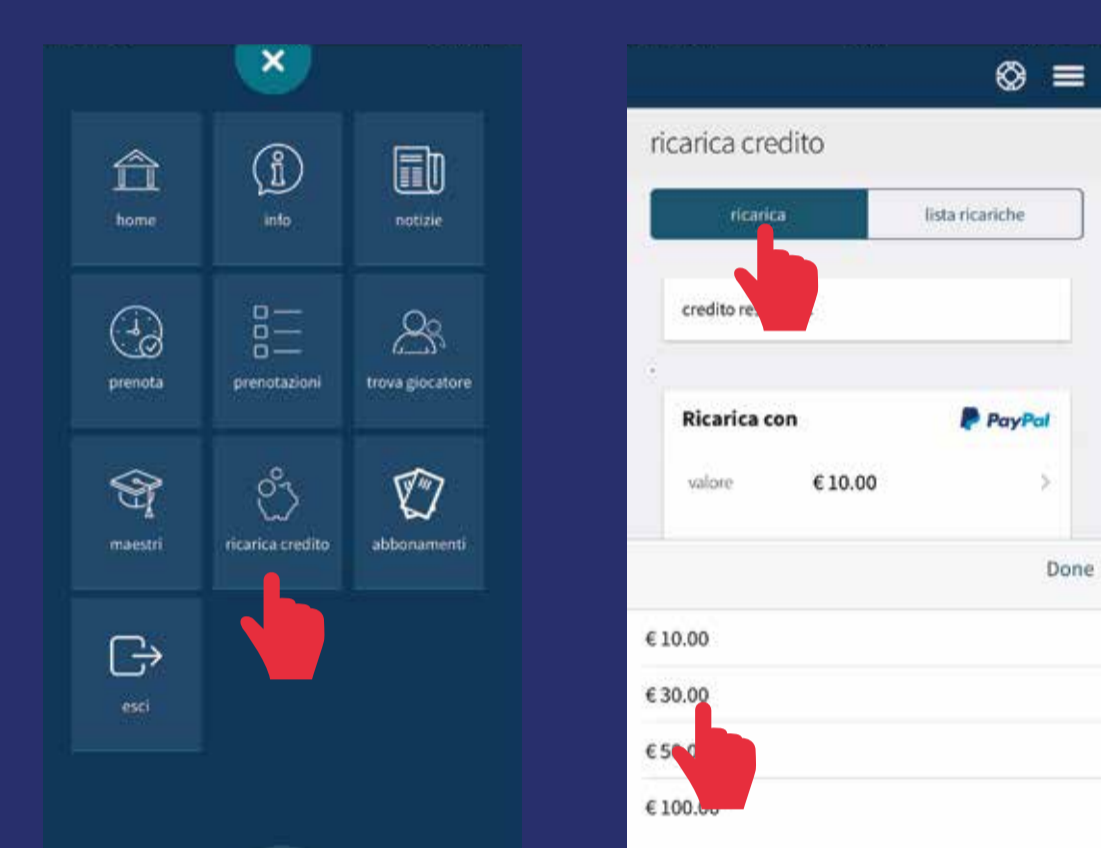

I SEMPLICI PASSAGGI PER PRENOTARE IL TUO CAMPO PADEL!

Scarica da qualsiasi store la nostra applicazione gratuita **"Polisportiva 2A"**

Apri la nostra App e fai la registrazione

Ricarica il tuo credito*; scegli dal menù principale **"Ricarica Credito"** e scegli il tuo taglio di ricarica!

* il credito sarà spendibile **ESCLUSIVAMENTE** per il campo padel Decathlon!

Dal menù principale clicca su **"Prenota"**, seleziona la data e l'attività **"Padel"**

Seleziona "campo Decathlon" e l'orario di gioco, torna in alto col cursore e premi **"Prenota"**