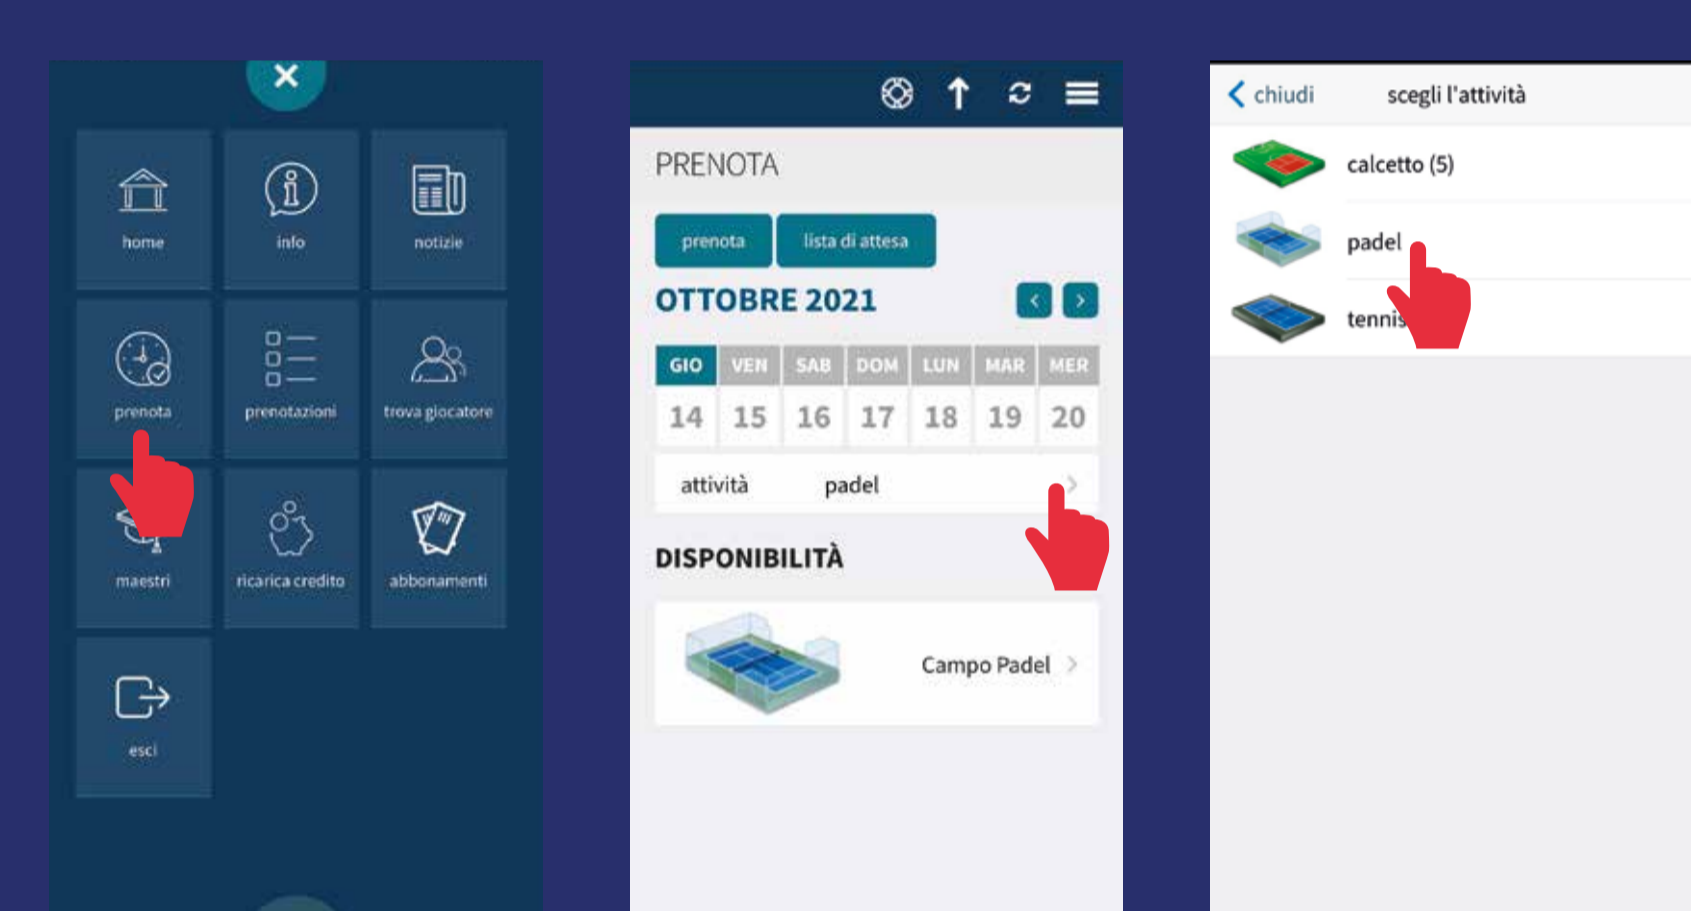

I SEMPLICI PASSAGGI PER PRENOTARE IL TUO CAMPO PADEL!

Scarica da qualsiasi store la nostra applicazione gratuita **"Polisportiva 2A"**

Apri la nostra App e fai la registrazione

Ricarica il tuo credito*; scegli dal menù principale **"Ricarica Credito"** e scegli il tuo taglio di ricarica!

* il credito sarà spendibile **ESCLUSIVAMENTE** per il campo padel Decathlon!

Dal menù principale clicca su **"Prenota"**, seleziona la data e l'attività **"Padel"**

Seleziona "campo Decathlon" e l'orario di gioco, torna in alto col cursore e premi **"Prenota"**